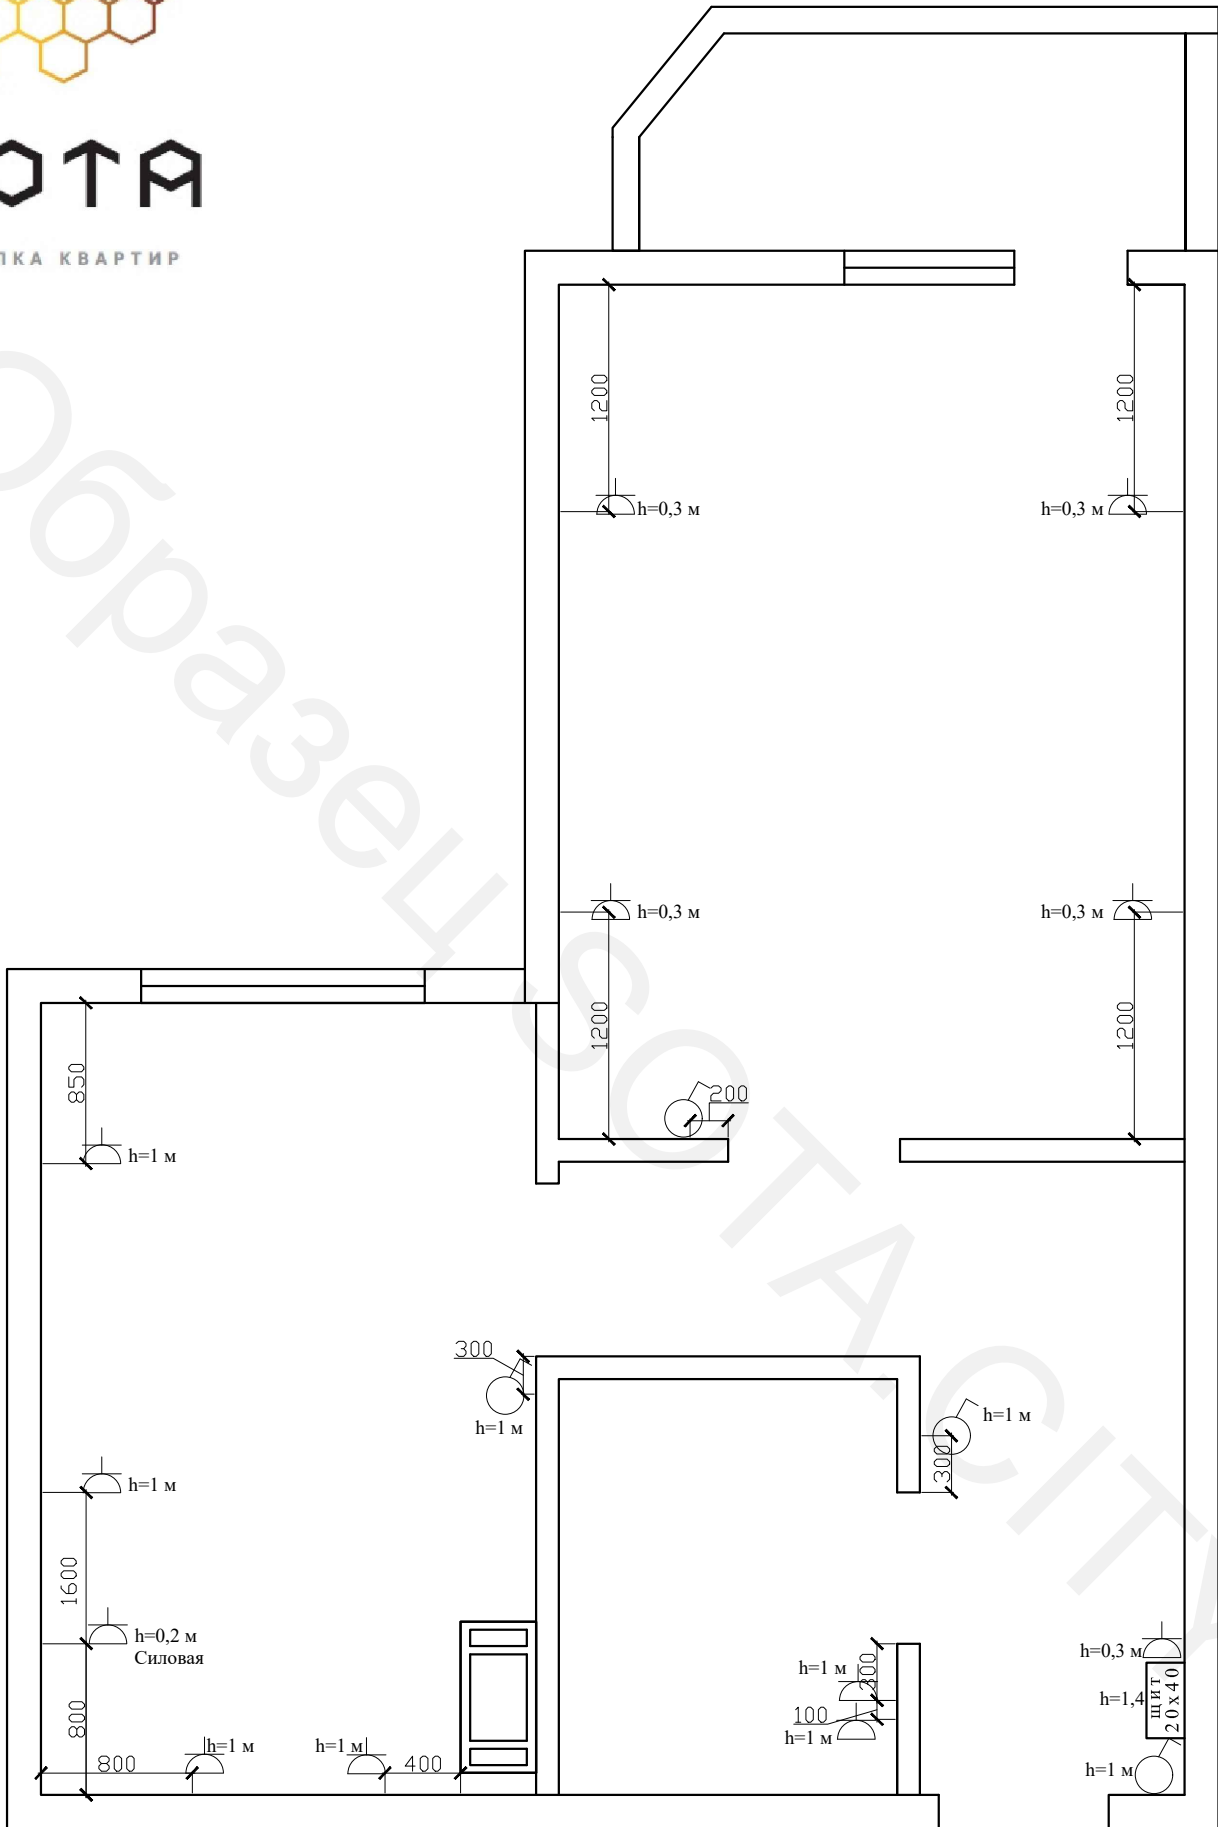

SOTA

ОТДЕЛКА КВАРТИР

Общий план штатной электрики

Обозначение	Описание
	Розетка одинарная
	Выключатель одинарный
	Выключатель двойной