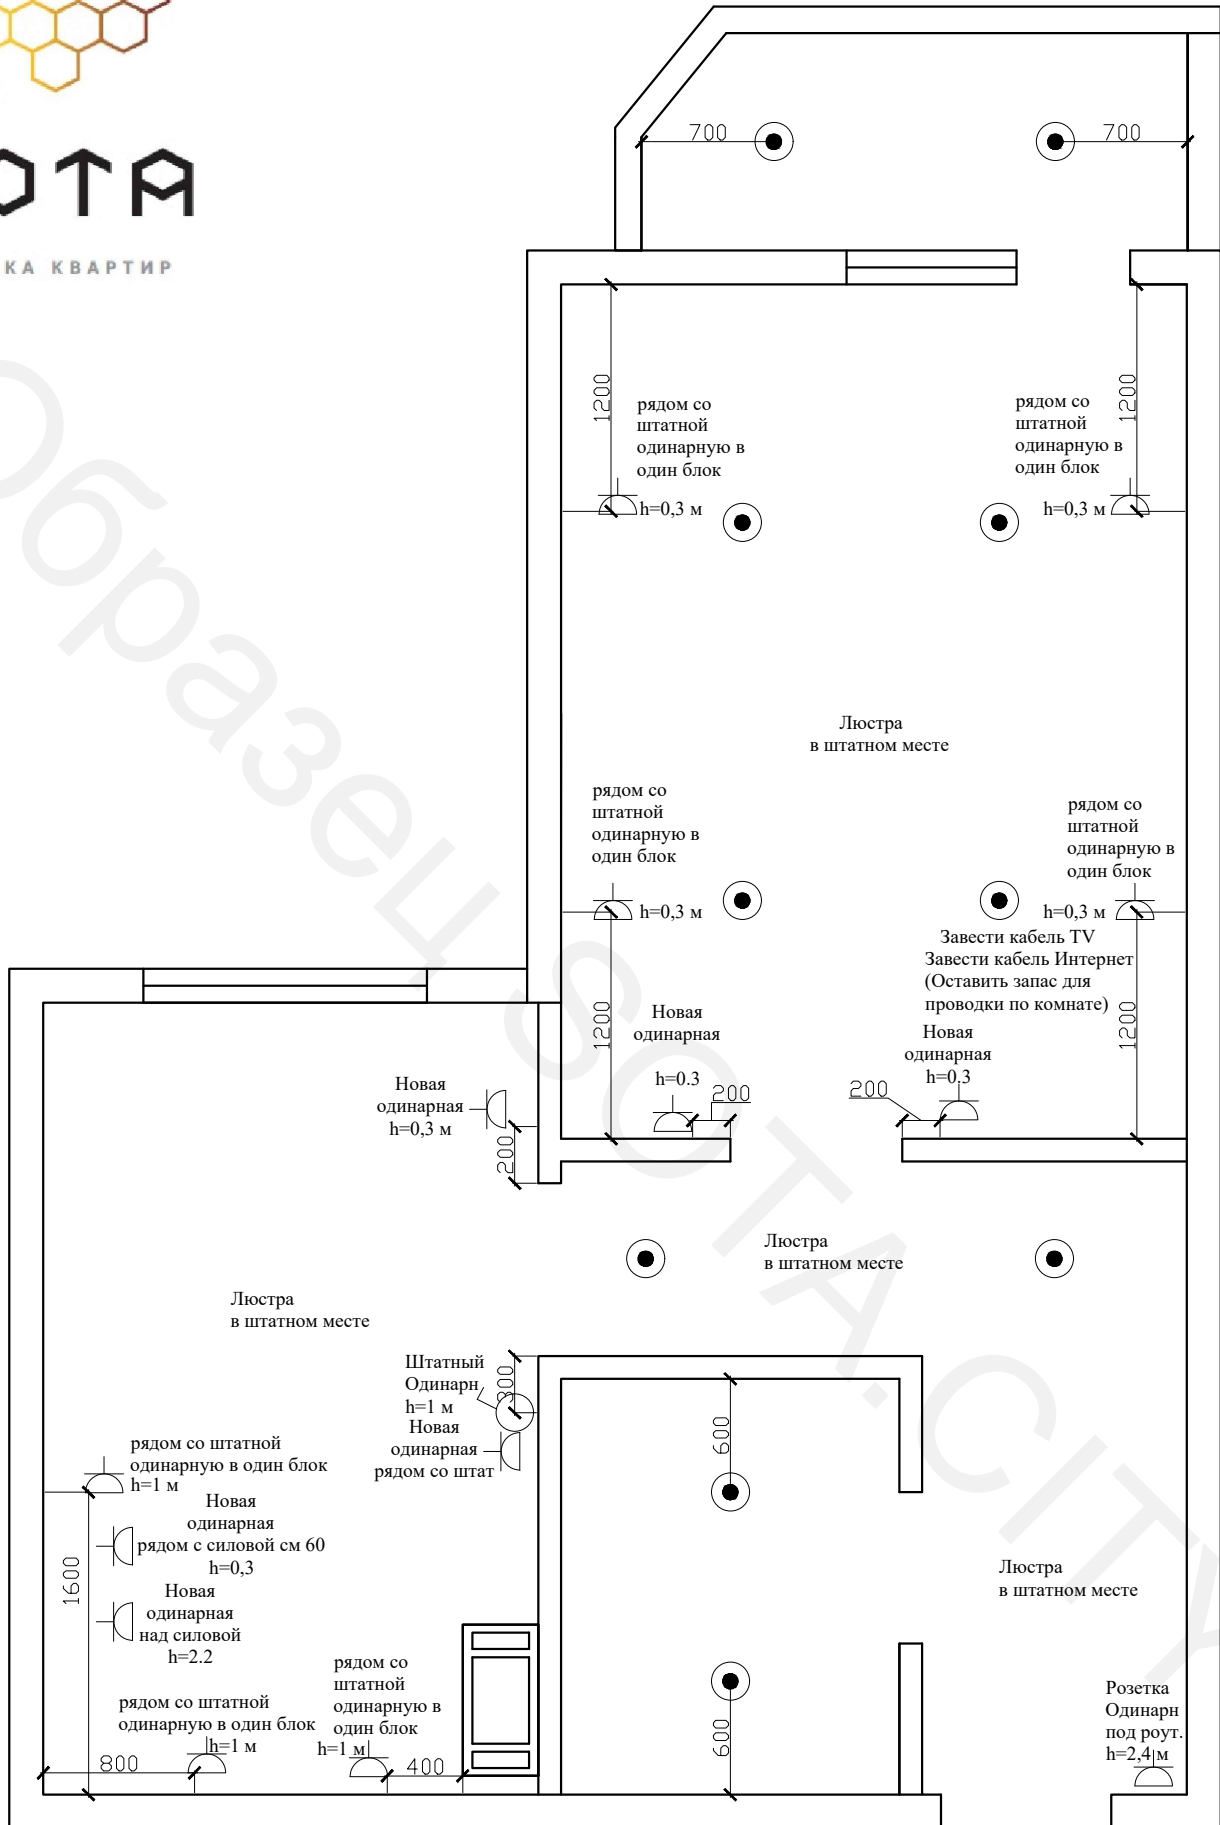

## SOTA

ОТДЕЛКА КВАРТИР

Разрез балконного окна

## SOTA

ОТДЕЛКА КВАРТИР

Обозначение	Описание
	Розетка одинарная
	Выключатель одинарный
	Выключатель двойной
	Точечный светильник

**SOTA**

ОТДЕЛКА КВАРТИР