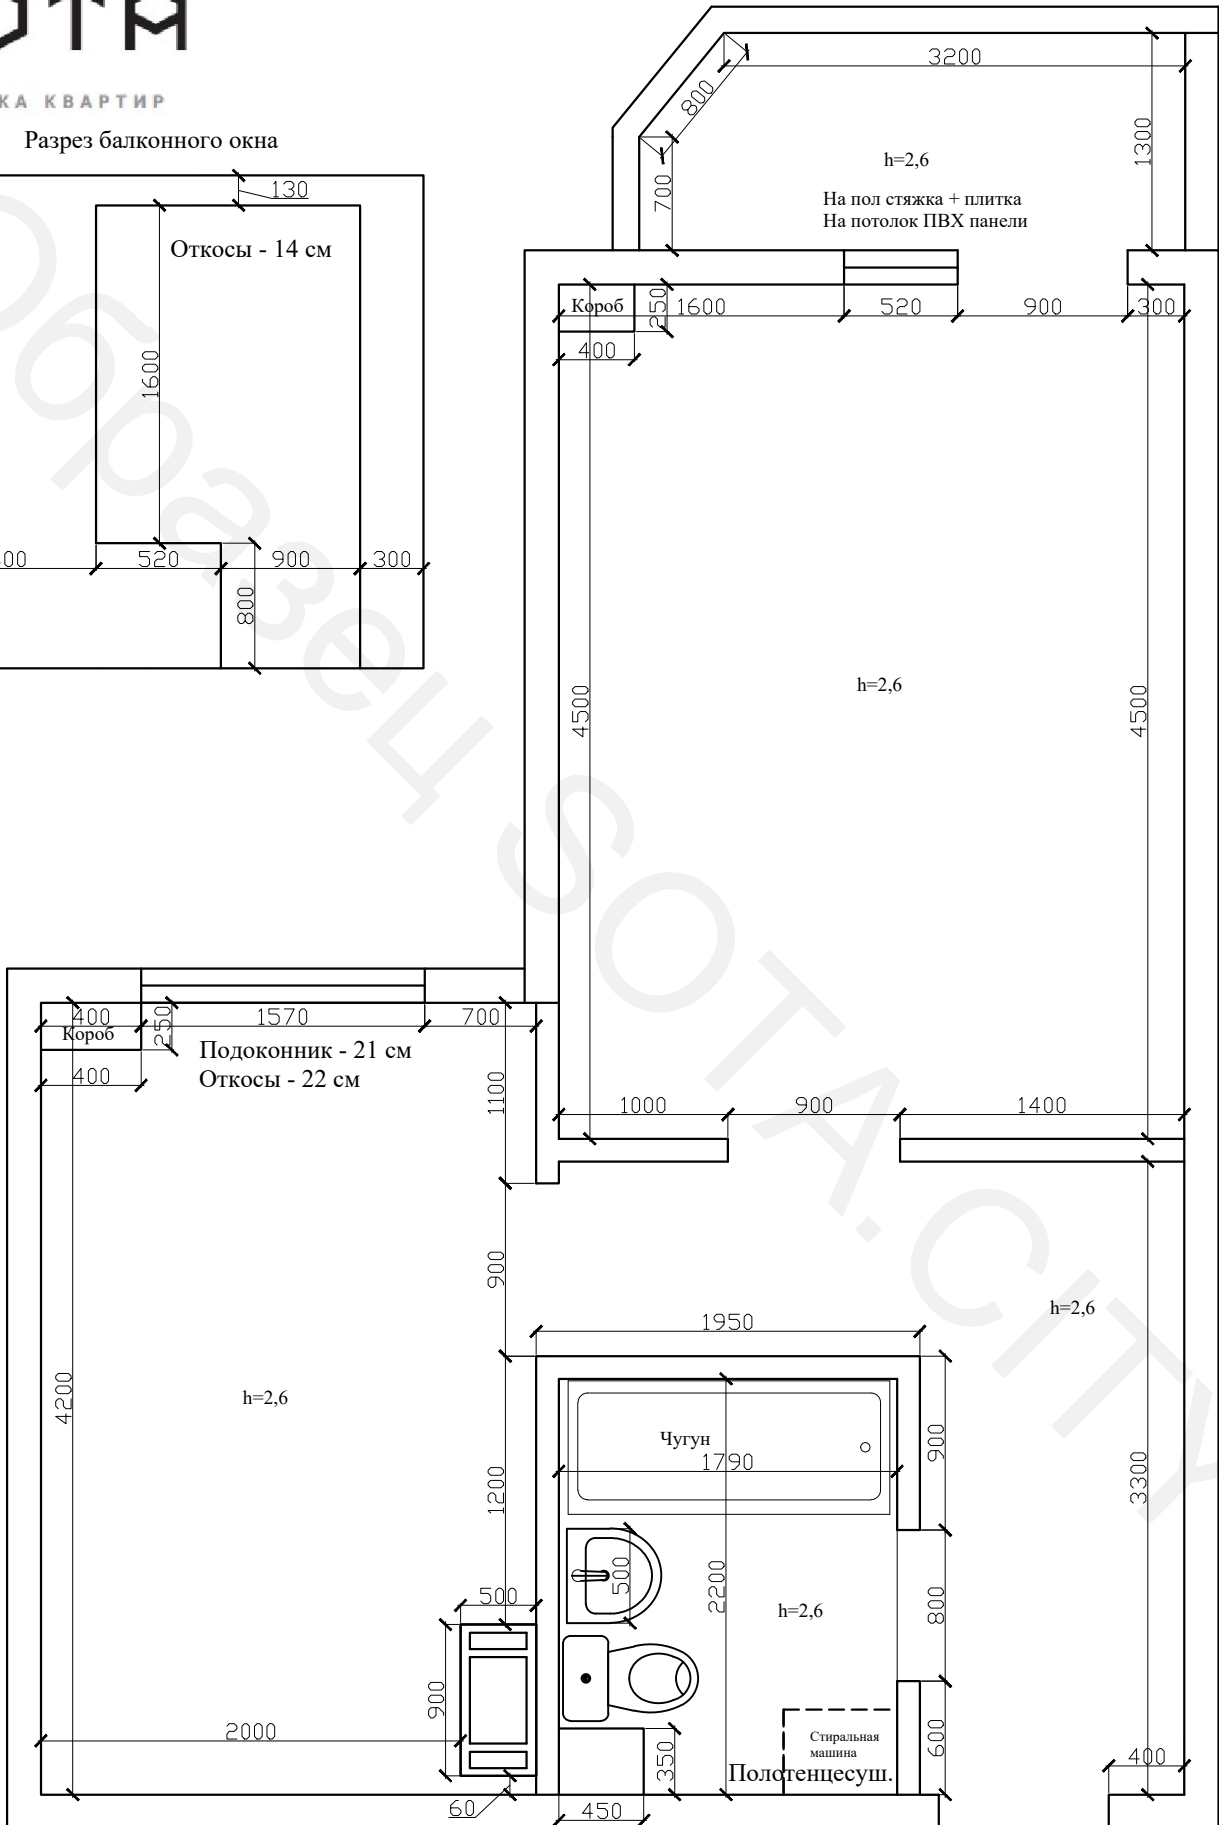

## SOTA

ОТДЕЛКА КВАРТИР

Разрез балконного окна

## SOTA

ОТДЕЛКА КВАРТИР

Обозначение	Описание
	Розетка одинарная
	Выключатель одинарный
	Выключатель двойной
	Точечный светильник

**SOTA**

ОТДЕЛКА КВАРТИР